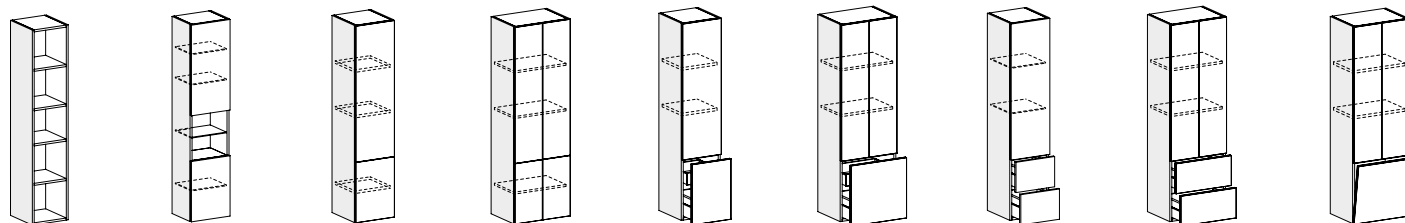

# MODULARITÀ INKA

**COLONNE - H 146,6 CM** (senza top) - **H 147,8 CM** (con top)

L 25 - 35

L 25 - 35  
50  
(Escl. Game)

L 25 - 35

L 50

**COLONNE - H 158,8 CM** (senza top)

L 25 - 35

L 35

L 25 - 35  
50

L 50 - 70

L 35

L 50

L 25 - 35

L 50

L 50