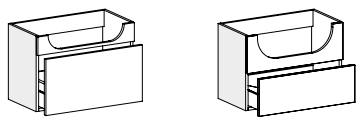

## BASI PORTALAVABO SOPPESE - H 61,2 CM

L 50

L 50 - 70 - 100

L 50 - 70

L 70 - 85 - 95  
105

L 70 - 85 - 95

L 85 - 95 - 105  
(anche con cassetti)

## BASI PORTALAVABO A TERRA - H 83,4 CM

L 60

L 70

L 70

L 60

L 70 - 85 - 95  
105 - 120

L 60 - 70 - 85  
95

L 85 - 95 - 105  
(anche con cassetti)

## BASI PORTALAVABO CURVE - H 49 CM

L 70 - 85

L 70 - 85

## BASI PORTALAVABO SEMINCASSO - H 49 CM

L 70 - 85 - 95

L 70 - 85