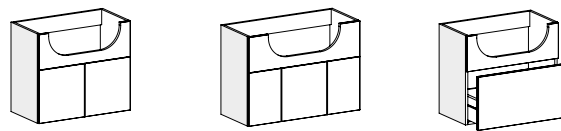

## BASI PORTALAVABO A TERRA - H 83,4 CM

L 60

L 70

L 70

L 60

L 70 - 85 - 95  
105 - 120

L 60 - 70 - 85  
95

L 85 - 95 - 105  
(anche con cassetti)

## BASI PORTALAVABO CURVE - H 49 CM

L 70 - 85

L 70 - 85

## BASI PORTALAVABO SEMINCASSO - H 49 CM

L 70 - 85 - 95

L 70 - 85

## BASI PORTALAVABO SEMINCASSO - H 61,2 CM

L 70

L 85 - 95 - 105

L 70 - 85