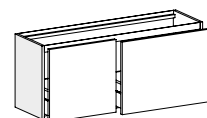

## BASI PORTALAVABO SOPPESE - H 36,8 CM

L 70

L 50 - 60 - 70  
85 - 95 - 105  
120

## BASI PORTALAVABO SOPPESE - H 49 CM

L 50

L 50 - 70 - 95  
100

L 50 - 60 - 70  
85 - 95 - 105  
120

L 70 - 85 - 95  
105 - 120

L 85 - 95  
105 - 120  
(anche con cassetti)

L 120 - 140  
(L 120 anche con 4 cassetti)

## BASI PORTALAVABO SOPPESE - H 61,2 CM

L 50

L 50 - 70 - 100

L 50 - 70

L 70 - 85 - 95  
105

L 70 - 85 - 95

L 85 - 95 - 105  
(anche con cassetti)