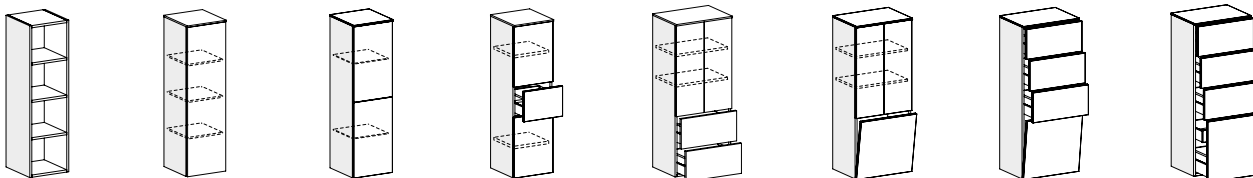

COLONNE - H 122,2 CM (senza top) - H 123,4 CM (con top)

L 25 - 35

L 25 - 35
50
(Escl. Game)

L 25 - 35

L 25 - 35

L 50

L 50

L 50

L 50