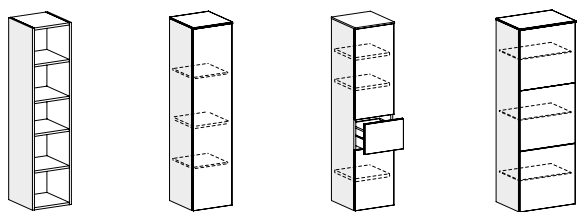

MODULARITÀ INKA

COLONNE - H 146,6 CM (senza top) - **H 147,8 CM** (con top)

L 25 - 35

L 25 - 35
50
(Escl. Game)

L 25 - 35

L 50

COLONNE - H 158,8 CM (senza top)