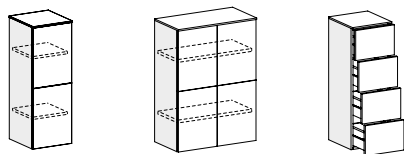

## BASI PORTALAVABO SEMINCASSO - H 49 CM

L 70 - 85 - 95

L 70 - 85

## BASI PORTALAVABO SEMINCASSO - H 61,2 CM

L 70

L 85 - 95 - 105

L 70 - 85

## BASI PORTALAVABO SEMINCASSO A TERRA - H 83,4 CM

L 70

L 85 - 95 - 105

L 70 - 85

L 85 - 95 - 105

## COLONNE - H 99 CM

L 35 - 50

L 70

L 35 - 50