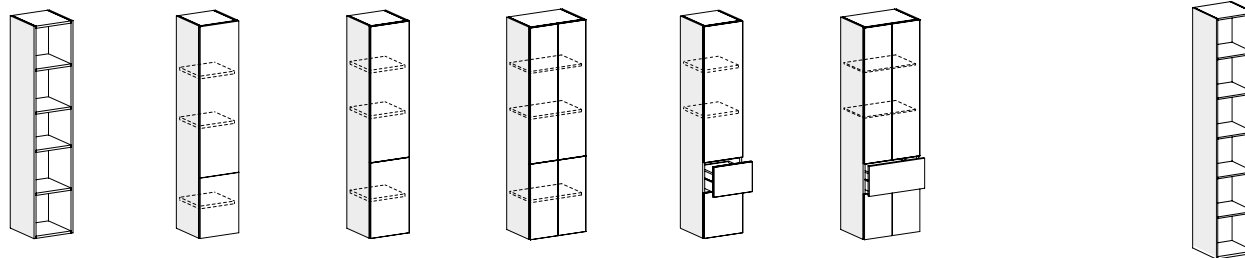

# MODULARITÀ INKA

**COLONNE - H 146,6 CM** (senza top) - **H 147,8 CM** (con top)

L 25 - 35

L 25 - 35  
50  
(Escl. Game)

L 25 - 35

L 50

**COLONNE - H 158,8 CM** (senza top)

L 25 - 35

L 35

L 25 - 35  
50

L 50 - 70

L 35

L 50

L 25 - 35

L 50

L 50

**COLONNE - H 171 CM** (senza top)

**COLONNE - H 183,2 CM** (senza top)

L 25 - 35

L 25 - 35  
50

L 25 - 35

L 50 - 70

L 25 - 35

L 50 - 70