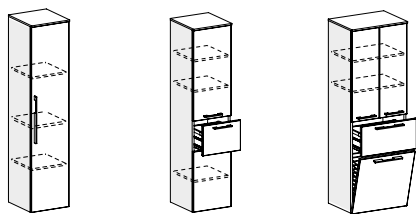

L 60

L 60 - 70 - 85
95

BASI PORTALAVABO SEMINCASSO - H 49 CM

L 60 - 70 - 85
- 95

BASI PORTALAVABO SEMINCASSO A TERRA - H 87,4 CM

L 70

L 85 - 95

L 60 - 70

PORTALAVATRICE - L 70

H 87,4

H 125,2

H 197,2

H 197,2

H 197,2

H 197,2

MODULARITÀ BOLLE - lavanderia

COLONNE - H 146,6 CM + top sp. 1,2 cm

L 25 - 35
50

L 25 - 35

L 50

COLONNE - H 158,8 CM

L 25 - 35

L 50 - 70

L 25 - 35