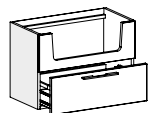

L 35 - 60

L 25 - 35 - 50
60

L 50

SOLUZIONI AD ANGOLO - H 87,4 - 197,2 CM

L 88 - 100

L 88 - 100

MODULARITÀ BOLLE - lavanderia

BASI PORTALAVABO SOSPESI - H 49 CM

L 70 - 95 - 100

L 60 - 70 - 85 - 95

BASI BRIO - H 49 CM

L 60

L 60

BASI PORTALAVABO A TERRA - H 87,4 CM

L 60

L 70 - 95 - 100

L 60

L 60 - 70 - 85
95

BASI PORTALAVABO SEMINCASSO - H 49 CM

L 60 - 70 - 85
- 95

BASI PORTALAVABO SEMINCASSO A TERRA - H 87,4 CM

L 70

L 85 - 95

L 60 - 70