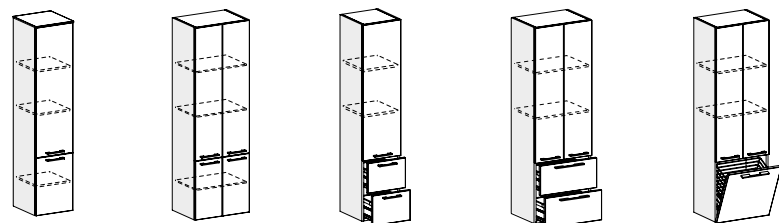

L 60

L 60 - 70 - 85
95

BASI PORTALAVABO SEMINCASSO - H 49 CM

L 60 - 70 - 85
- 95

BASI PORTALAVABO SEMINCASSO A TERRA - H 87,4 CM

L 70

L 85 - 95

L 60 - 70

PORTALAVATRICE - L 70

H 87,4

H 125,2

H 197,2

H 197,2

H 197,2

H 197,2

MODULARITÀ BOLLE - lavanderia

COLONNE - H 146,6 CM + top sp. 1,2 cm

L 25 - 35
50

L 25 - 35

L 50

COLONNE - H 158,8 CM

L 25 - 35

L 50 - 70

L 25 - 35

L 50

L 50

COLONNE - H 197,2 CM

L 25 - 35
50

L 70

L 25 - 35

L 25 - 35

L 50 - 70