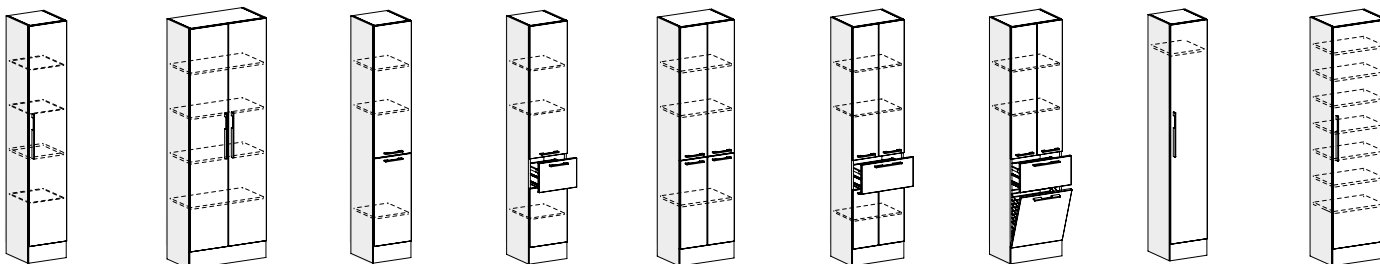

L 60

L 60 - 70 - 85
95

BASI PORTALAVABO SEMINCASSO - H 49 CM

L 60 - 70 - 85
- 95

BASI PORTALAVABO SEMINCASSO A TERRA - H 87,4 CM

L 70

L 85 - 95

L 60 - 70

PORTALAVATRICE - L 70

H 87,4

H 125,2

H 197,2

H 197,2

H 197,2

H 197,2

MODULARITÀ BOLLE - lavanderia

COLONNE - H 146,6 CM + top sp. 1,2 cm

L 25 - 35
50

L 25 - 35

L 50

COLONNE - H 158,8 CM

L 25 - 35

L 50 - 70

L 25 - 35

L 50

L 50

COLONNE - H 197,2 CM

L 25 - 35
50

L 70

L 25 - 35

L 25 - 35

L 50 - 70