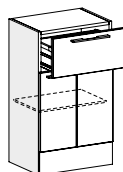

L 25 - 35 - 50
60 - 70

L 25 - 35 - 50
70

BASI A TERRA - H 87,4 CM

L 25 - 35 - 50
60

L 50 - 70

L 25 - 35

L 50

L 50

L 35 - 60

L 25 - 35 - 50
60

L 50

SOLUZIONI AD ANGOLO - H 87,4 - 197,2 CM

L 88 - 100

L 88 - 100

MODULARITÀ BOLLE - lavanderia

BASI PORTALAVABO SOSPESI - H 49 CM

L 70 - 95 - 100

L 60 - 70 - 85 - 95

BASI BRIO - H 49 CM

L 60

L 60

BASI PORTALAVABO A TERRA - H 87,4 CM

L 60

L 70 - 95 - 100

L 60

L 60 - 70 - 85
95

BASI PORTALAVABO SEMINCASSO - H 49 CM

L 60 - 70 - 85
- 95

BASI PORTALAVABO SEMINCASSO A TERRA - H 87,4 CM

L 70

L 85 - 95

L 60 - 70