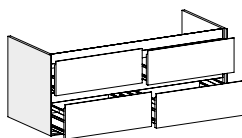

MODULARITÀ

BASI PORTALAVABO SOSPESI - H 49 CM

L 60 - 70 - 85
95 - 105 - 120

L 60 - 70 - 85
95 - 105

L 120 - 140

PENSILI - H 73,4 CM

L 25 - 35

COLONNE - H 122,2 CM

L 35

COLONNE - H 146,6 CM

L 35