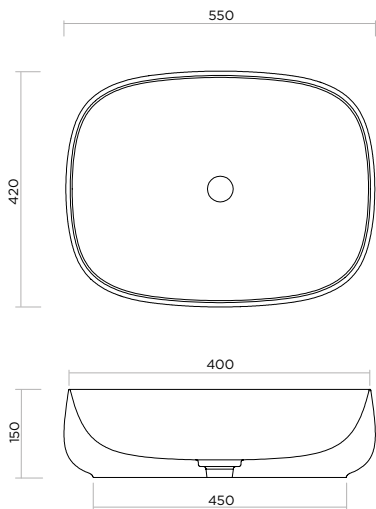

SEED 55

ART: A350 - CERAMICA

PILETTA: Stop & Go ceramica

PESO NETTO: 13,2 kg

ITEM: A350 - CERAMIC

PLUG: Stop & Go ceramic

NET WEIGHT: 13,2 kg

Misure interno vasca:
L 53 x P 40 x H 12 cm