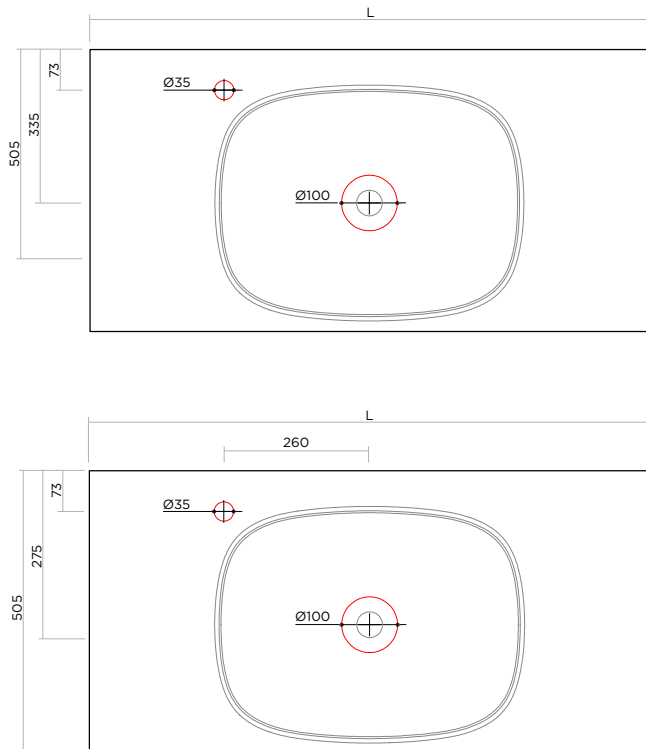

SEED 55

ART: A350 - CERAMICA

PILETTA: Stop & Go ceramica

PESO NETTO: 13,2 kg

ITEM: A350 - CERAMIC

PLUG: Stop & Go ceramic

NET WEIGHT: 13,2 kg

Misure interno vasca:
L 53 x P 40 x H 12 cm