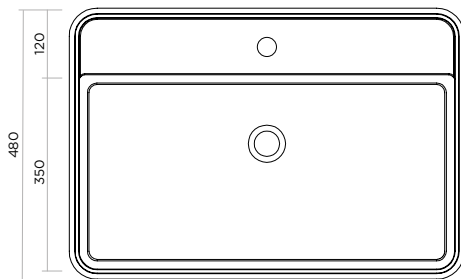

LADY 70

ART: A356 - TEKNO

PILETTA: -
PESO NETTO: 19 kg

ITEM: A356 - TEKNO

PLUG: -
NET WEIGHT: 19 kg

Misure interno vasca:
L 68 x P 35 x H 9 cm

ARBI
BATHROOM

Arbi Arredobagno srl