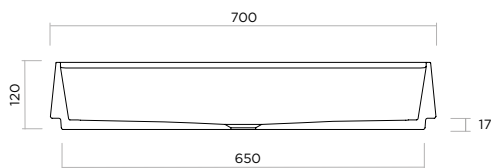

LADY 70

ART: A356 - TEKNO

PILETTA: -
PESO NETTO: 19 kg

ITEM: A356 - TEKNO

PLUG: -
NET WEIGHT: 19 kg

Misure interno vasca:
L 68 x P 35 x H 9 cm

ARBI
BATHROOM

Arbi Arredobagno srl