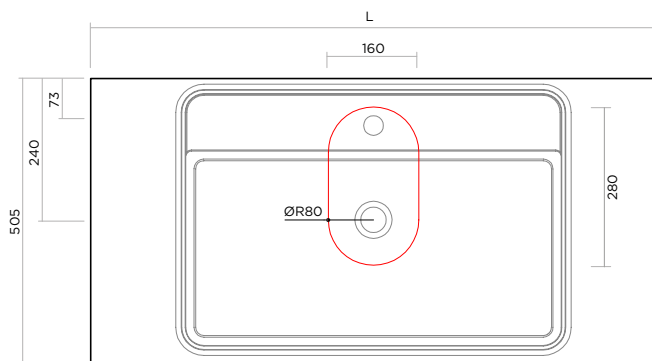

LADY 70

ART: A356 - TEKNO

PILETTA: -
PESO NETTO: 19 kg

ITEM: A356 - TEKNO

PLUG: -
NET WEIGHT: 19 kg

Misure interno vasca:
L 68 x P 35 x H 9 cm

ARBI
BATHROOM

Arbi Arredobagno srl