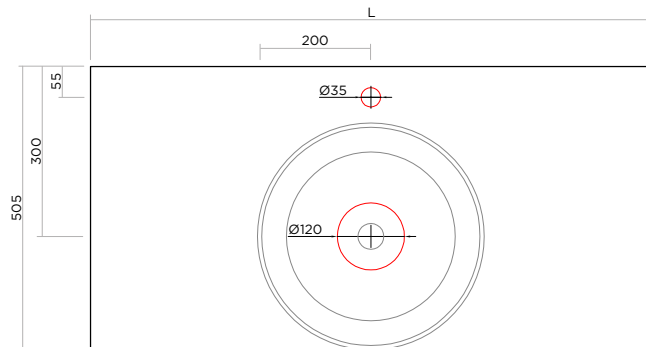

CIOTOLINA

ART: A344 - CERAMICA

PILETTA: -

PESO NETTO: 7,5 kg

ITEM: A344 - CERAMIC

PLUG: -

NET WEIGHT: 7,5 kg

Misure interno vasca:
L 39 x P 39 x H 10 cm