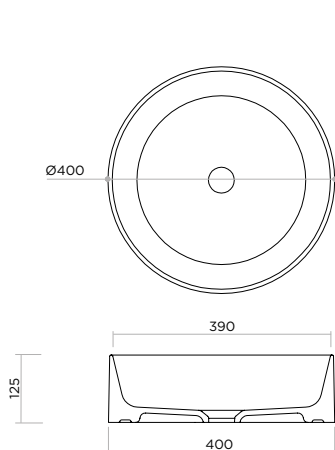

CIOTOLINA

ART: A344 - CERAMICA

PILETTA: -

PESO NETTO: 7,5 kg

ITEM: A344 - CERAMIC

PLUG: -

NET WEIGHT: 7,5 kg

Misure interno vasca:
L 39 x P 39 x H 10 cm