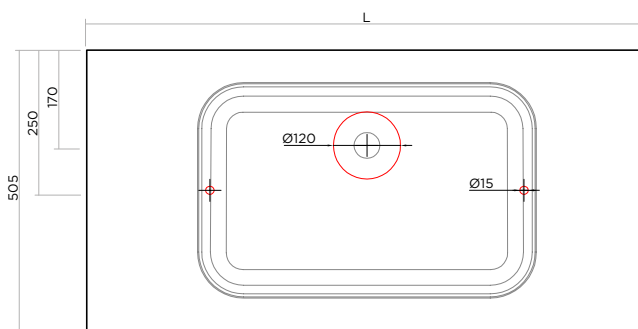

BEAUTY 60

ART: A024 - CERAMICA

PILETTA: -

PESO NETTO: 13,5 kg

ITEM: A024 - CERAMIC

PLUG: -

NET WEIGHT: 13,5 kg

Misure interno vasca:
L 58 x P 36,5 x H 10 cm