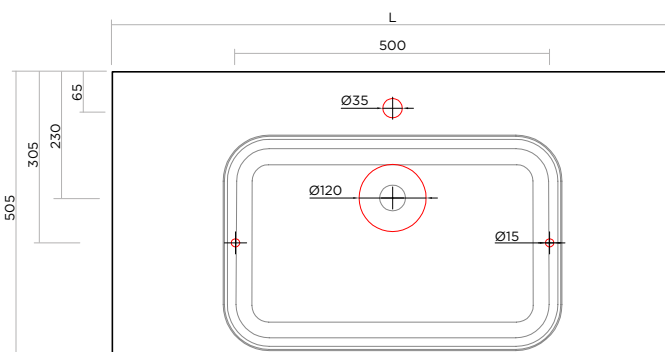

BEAUTY 60

ART: A024 - CERAMICA

PILETTA: -

PESO NETTO: 13,5 kg

ITEM: A024 - CERAMIC

PLUG: -

NET WEIGHT: 13,5 kg

Misure interno vasca:
L 58 x P 36,5 x H 10 cm