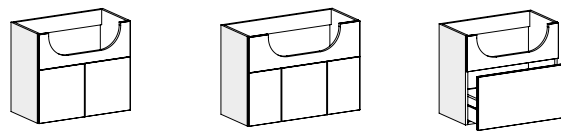

L 70

L 60

L 70 - 85 - 95
105 - 120

L 60 - 70 - 85
95

L 85 - 95 - 105
(anche con cassetti)

BASI PORTALAVABO CURVE - H 49 CM

L 70 - 85

L 70 - 85

MODULARITÀ SKY

BASI PORTALAVABO SEMINCASSO - H 49 CM

L 70 - 85 - 95

L 70 - 85

BASI PORTALAVABO SEMINCASSO - H 61,2 CM

L 70

L 85 - 95 - 105

L 70 - 85

BASI PORTALAVABO SEMINCASSO A TERRA - H 83,4 CM

L 70

L 85 - 95 - 105

L 70 - 85

L 85 - 95 - 105

COLONNE - H 99 CM

L 35 - 50

L 70

L 35 - 50

COLONNE - H 111,2 CM

L 25 - 35 - 50

COLONNE - H 122,2 CM (senza top) - H 123,4 CM (con top)

L 25 - 35

L 25 - 35
50
(Escl. Game)

L 25 - 35

L 25 - 35