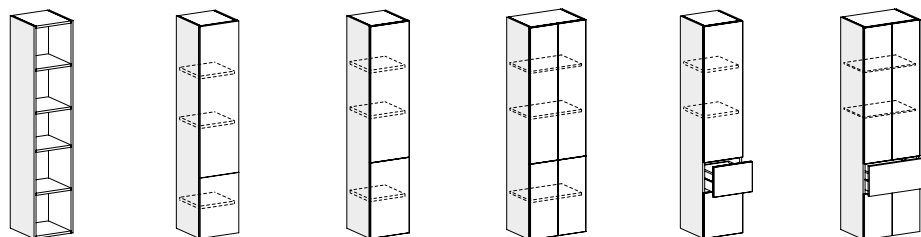

L 50

L 50

L 50

L 50

MODULARITÀ SKY

COLONNE - H 146,6 CM (senza top) - **H 147,8 CM** (con top)

L 25 - 35

L 25 - 35
50
(Escl. Game)

L 25 - 35

L 50

COLONNE - H 158,8 CM (senza top)

L 25 - 35

L 35

L 25 - 35
50

L 50 - 70

L 35

L 50

L 25 - 35

L 50

L 50

COLONNE - H 171 CM (senza top)

L 25 - 35

L 25 - 35
50

L 25 - 35

L 50 - 70

L 25 - 35

L 50 - 70

COLONNE - H 183,2 CM (senza top)

L 25 - 35

COLONNE - H 193,2 CM (senza top)

L 25 - 35
50

L 70