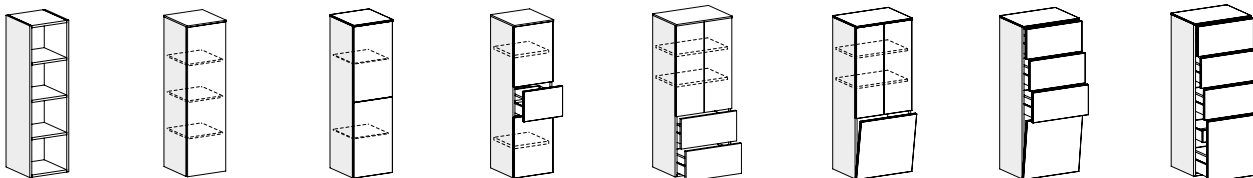

L 70

L 60

L 70 - 85 - 95
105 - 120

L 60 - 70 - 85
95

L 85 - 95 - 105
(anche con cassetti)

BASI PORTALAVABO CURVE - H 49 CM

L 70 - 85

L 70 - 85

MODULARITÀ SKY

BASI PORTALAVABO SEMINCASSO - H 49 CM

L 70 - 85 - 95

L 70 - 85

BASI PORTALAVABO SEMINCASSO - H 61,2 CM

L 70

L 85 - 95 - 105

L 70 - 85

BASI PORTALAVABO SEMINCASSO A TERRA - H 83,4 CM

L 70

L 85 - 95 - 105

L 70 - 85

L 85 - 95 - 105

COLONNE - H 99 CM

L 35 - 50

L 70

L 35 - 50

COLONNE - H 111,2 CM

L 25 - 35 - 50

COLONNE - H 122,2 CM (senza top) - H 123,4 CM (con top)

L 25 - 35

L 25 - 35
50
(Escl. Game)

L 25 - 35

L 25 - 35