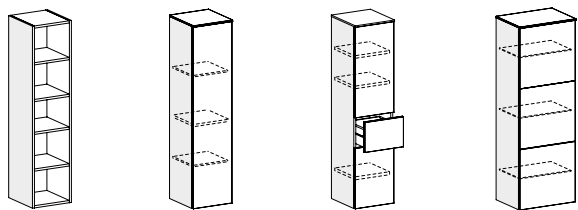

BASI PORTALAVABO SEMINCASSO A TERRA - H 83,4 CM

L 70

L 85 - 95 - 105

L 70 - 85

L 85 - 95 - 105

COLONNE - H 99 CM

L 35 - 50

L 70

L 35 - 50

COLONNE - H 111,2 CM

L 25 - 35 - 50

COLONNE - H 122,2 CM (senza top) - H 123,4 CM (con top)

L 25 - 35

L 25 - 35
50
(Escl. Game)

L 25 - 35

L 25 - 35

L 50

L 50

L 50

L 50

MODULARITÀ SKY

COLONNE - H 146,6 CM (senza top) - **H 147,8 CM** (con top)

L 25 - 35

L 25 - 35
50
(Escl. Game)

L 25 - 35

L 50

COLONNE - H 158,8 CM (senza top)

L 25 - 35

L 35

L 25 - 35
50

L 50 - 70

L 35