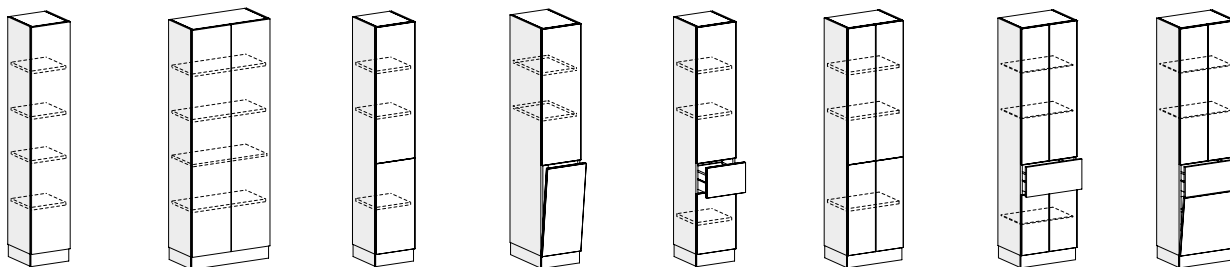

L 50

L 25 - 35

L 50

L 50

COLONNE - H 171 CM (senza top)

L 25 - 35

L 25 - 35
50

L 25 - 35

L 50 - 70

L 25 - 35

L 50 - 70

COLONNE - H 183,2 CM (senza top)

L 25 - 35

COLONNE - H 193,2 CM (senza top)

L 25 - 35
50

L 70

L 25 - 35

L 35

L 25 - 35

L 50 - 70

L 50 - 70

L 50

MODULARITÀ SKY

PENSILI - H 24,5 CM

L 50 - 60 - 70
85 - 95

L 50 - 60 - 70
85 - 95

PENSILI - H 36,8 CM

L 25 - 35 - 50

L 50 - 70

L 50 - 60 - 70 -
85 - 95

L 50 - 70 - 85
95

PENSILI - H 49 CM