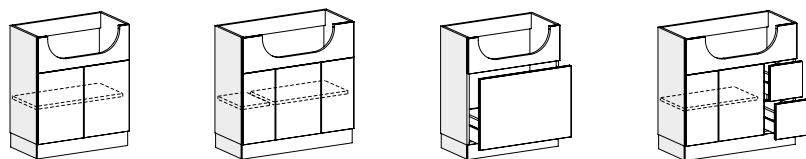

L 70

L 60

L 70 - 85 - 95
105 - 120

L 60 - 70 - 85
95

L 85 - 95 - 105
(anche con cassetti)

BASI PORTALAVABO CURVE - H 49 CM

L 70 - 85

L 70 - 85

MODULARITÀ SKY

BASI PORTALAVABO SEMINCASSO - H 49 CM

L 70 - 85 - 95

L 70 - 85

BASI PORTALAVABO SEMINCASSO - H 61,2 CM

L 70

L 85 - 95 - 105

L 70 - 85

BASI PORTALAVABO SEMINCASSO A TERRA - H 83,4 CM

L 70

L 85 - 95 - 105

L 70 - 85

L 85 - 95 - 105

COLONNE - H 99 CM

L 35 - 50

L 70

L 35 - 50

COLONNE - H 111,2 CM

L 25 - 35 - 50

COLONNE - H 122,2 CM (senza top) - H 123,4 CM (con top)

L 25 - 35

L 25 - 35
50
(Escl. Game)

L 25 - 35

L 25 - 35