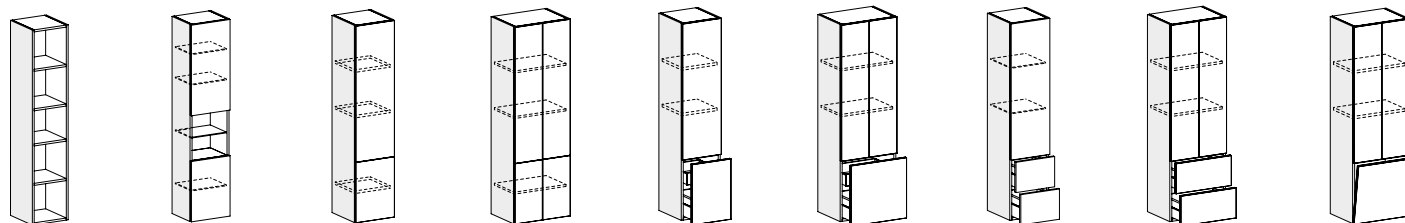

MODULARITÀ SKY

BASI PORTALAVABO SEMINCASSO - H 49 CM

L 70 - 85 - 95

L 70 - 85

BASI PORTALAVABO SEMINCASSO - H 61,2 CM

L 70

L 85 - 95 - 105

L 70 - 85

L 35 - 50

COLONNE - H 111,2 CM

L 25 - 35 - 50

COLONNE - H 122,2 CM (senza top) - H 123,4 CM (con top)

L 25 - 35

L 25 - 35
50
(Escl. Game)

L 25 - 35

L 25 - 35

L 50

L 50

L 50

L 50

MODULARITÀ SKY

COLONNE - H 146,6 CM (senza top) - **H 147,8 CM** (con top)

L 25 - 35

L 25 - 35
50
(Escl. Game)

L 25 - 35

L 50

COLONNE - H 158,8 CM (senza top)

L 25 - 35

L 35

L 25 - 35
50

L 50 - 70

L 35