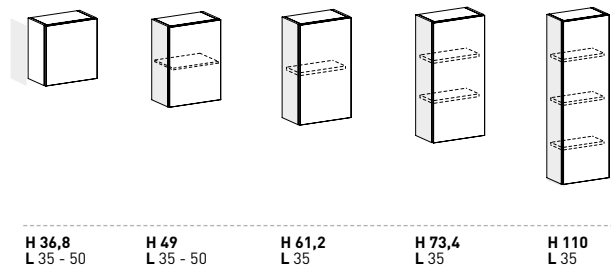

## BASI PORTALAVABO SOSPESE - H 24,5 CM

L 60 - 70 - 85  
95 - 105 - 120

## BASI PORTALAVABO SOSPESE - H 36,8 e 49 CM

L 60 - 70 - 85      L 60 - 70 - 85      L 70 - 85 - 95  
95 - 105 - 120      95 - 105 - 120      105 - 120

## BASI e BASI P.LAVABO - H 73,4 CM

L 50      L 70 - 85

## PENSILI

H 36,8      H 49      H 61,2      H 73,4      H 110  
L 35 - 50      L 35 - 50      L 35      L 35      L 35