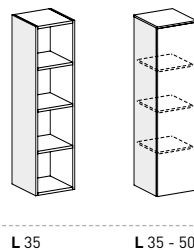

## BASI PORTALAVABO SOSPESE - H 36,8 e 49 CM

L 60 - 70 - 85      L 60 - 70 - 85      L 70 - 85 - 95  
95 - 105 - 120      95 - 105 - 120      105 - 120

## BASI e BASI P.LAVABO - H 73,4 CM

L 50      L 70 - 85

## PENSILI

H 36,8      H 49      H 61,2      H 73,4      H 110  
L 35 - 50      L 35 - 50      L 35      L 35      L 35

## COLONNE - H 122,2 CM (senza top) - H 123,4 CM (con top)

L 35      L 35 - 50