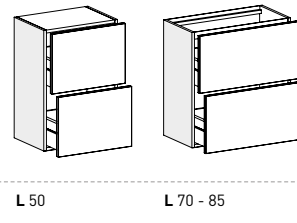

## BASI SOSPESE - H 49 CM

L 35 - 50      L 35 - 50 - 60  
70      L 35 - 50 - 60  
70

## BASI PORTALAVABO SOSPESE - H 24,5 CM

L 60 - 70 - 85  
95 - 105 - 120

## BASI PORTALAVABO SOSPESE - H 36,8 e 49 CM

L 60 - 70 - 85      L 60 - 70 - 85      L 70 - 85 - 95  
95 - 105 - 120      95 - 105 - 120      105 - 120

## BASI e BASI P.LAVABO - H 73,4 CM

L 50      L 70 - 85