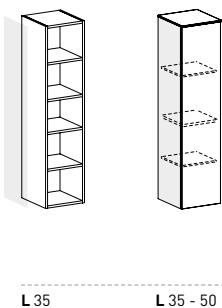

COLONNE - H 146,6 CM (senza top) - H 147,8 CM (con top)

L 35   L 35 - 50