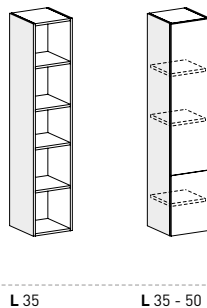

COLONNE - H 171 CM (senza top)

L 35   L 35 - 50

COLONNE - H 183,2 CM (senza top)

L 35