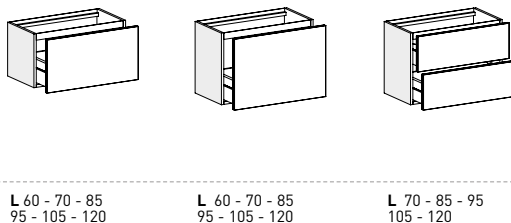

## BASI SOSPESE - H 36,8 CM

L 35 - 50      L 35 - 50 - 60  
70

## BASI SOSPESE - H 49 CM

L 35 - 50      L 35 - 50 - 60  
70      L 35 - 50 - 60  
70

## BASI PORTALAVABO SOSPESE - H 24,5 CM

L 60 - 70 - 85  
95 - 105 - 120

## BASI PORTALAVABO SOSPESE - H 36,8 e 49 CM

L 60 - 70 - 85      L 60 - 70 - 85      L 70 - 85 - 95  
95 - 105 - 120      95 - 105 - 120      105 - 120