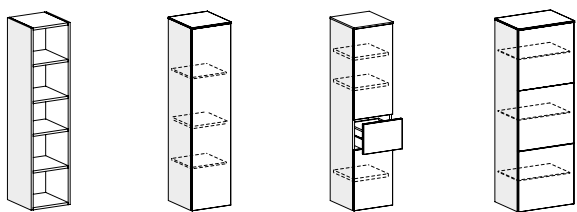

MODULARITÀ **FUSION**

BASI PORTALAVABO SEMINCASSO - H 49 CM

L 70 - 85 - 95

L 70 - 85

L 70

L 85 - 95 - 105

L 70 - 85

BASI PORTALAVABO SEMINCASSO A TERRA - H 83,4 CM

L 70

L 85 - 95 - 105

L 70 - 85

L 85 - 95 - 105

COLONNE - H 99 CM

L 35 - 50

L 70

L 35 - 50

L 25 - 35 - 50

COLONNE - H 122,2 CM (senza top) - H 123,4 CM (con top)

L 25 - 35

L 25 - 35
50
(Escl. Game)

L 25 - 35

L 25 - 35

L 50

L 50

L 50

L 50

MODULARITÀ FUSION

COLONNE - H 146,6 CM (senza top) - **H 147,8 CM** (con top)

L 25 - 35

L 25 - 35
50
(Excl. Game)

L 25 - 35

L 50