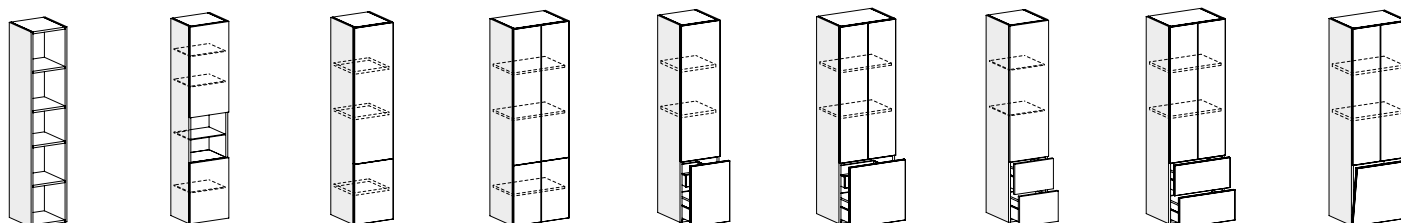

L 25 - 35 - 50

COLONNE - H 122,2 CM (senza top) - H 123,4 CM (con top)

L 25 - 35

L 25 - 35
50
(Escl. Game)

L 25 - 35

L 25 - 35

L 50

L 50

L 50

L 50

MODULARITÀ FUSION

COLONNE - H 146,6 CM (senza top) - **H 147,8 CM** (con top)

L 25 - 35

L 25 - 35
50
(Excl. Game)

L 25 - 35

L 50

COLONNE - H 158,8 CM (senza top)

L 25 - 35

L 35

L 25 - 35
50

L 50 - 70

L 35

L 50

L 25 - 35

L 50

L 50

COLONNE - H 171 CM (senza top)

COLONNE - H 183,2 CM (senza top)

L 25 - 35

L 25 - 35
50

L 25 - 35

L 50 - 70