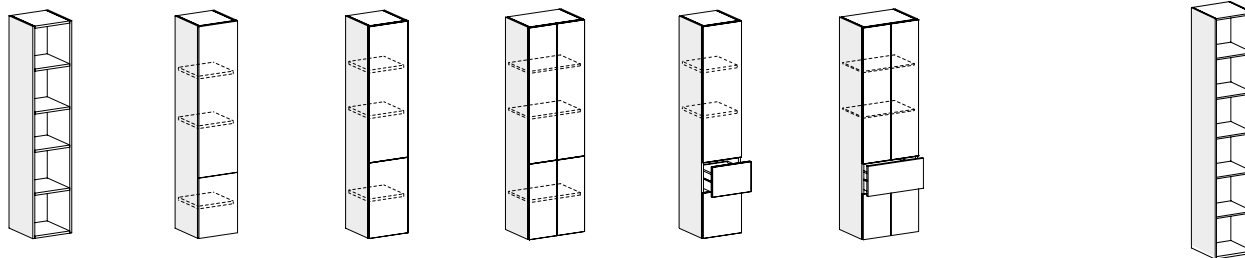

L 50

L 50

MODULARITÀ FUSION

COLONNE - H 146,6 CM (senza top) - **H 147,8 CM** (con top)

L 25 - 35

L 25 - 35
50
(Excl. Game)

L 25 - 35

L 50

COLONNE - H 158,8 CM (senza top)

L 25 - 35

L 35

L 25 - 35
50

L 50 - 70

L 35

L 50

L 25 - 35

L 50

L 50

COLONNE - H 171 CM (senza top)

COLONNE - H 183,2 CM (senza top)

L 25 - 35

L 25 - 35
50

L 25 - 35

L 50 - 70