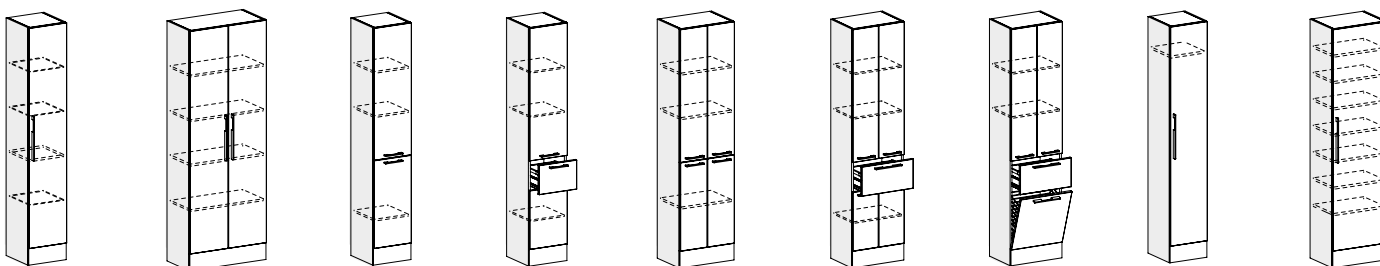

BASI PORTALAVABO SEMINCASSO A TERRA - H 83,4 CM

L 70

L 85 - 95 - 105

L 70 - 85

PORTALAVATRICE - L 70

H 87,4

H 125,2

H 197,2

H 197,2

H 197,2

H 197,2

MODULARITÀ BOLLE - lavanderia

COLONNE - H 147,8 CM (con top)

L 25 - 35
50

L 25 - 35

L 50

COLONNE - H 158,8 CM (senza top)

L 25 - 35
50

L 50 - 70

L 35

L 50

L 50

COLONNE - H 193,2 CM (senza top)

L 25 - 35
50