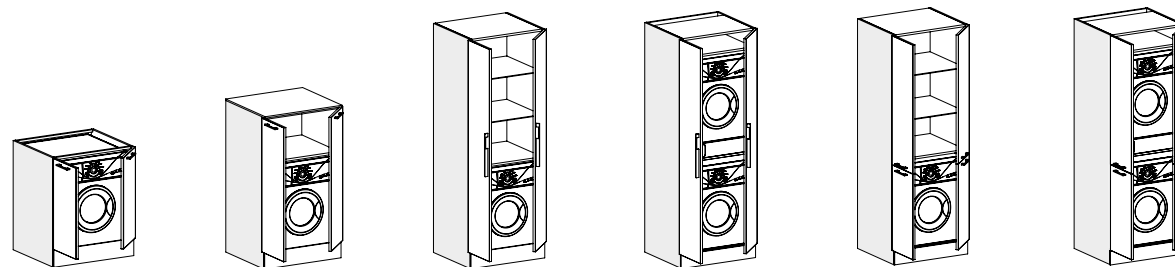

L 60

L 70 - 95 - 100

L 70

L 60

L 60

L 60 - 70 - 85
95

BASI PORTALAVABO SEMINCASSO - H 49 CM

L 60 - 70 - 85
- 95

BASI PORTALAVABO SEMINCASSO A TERRA - H 83,4 CM

L 70

L 85 - 95 - 105

L 70 - 85

PORTALAVATRICE - L 70

H 87,4

H 125,2

H 197,2

H 197,2

H 197,2

H 197,2

MODULARITÀ BOLLE - lavanderia

COLONNE - H 147,8 CM (con top)

L 25 - 35
50

L 25 - 35

L 50

COLONNE - H 158,8 CM (senza top)

L 25 - 35
50

L 50 - 70

L 35

L 50

L 50

COLONNE - H 193,2 CM (senza top)

L 25 - 35
50