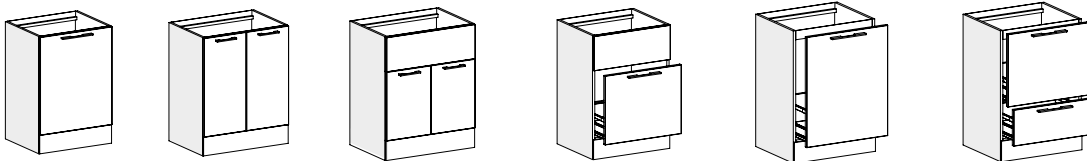

L 50

L 35 - 60

L 25 - 35 - 50
60

L 50

L 50 - 60

SOLUZIONI AD ANGOLO - H 87,4 - 197,2 CM

L 88 - 100

L 88 - 100

MODULARITÀ BOLLE - lavanderia

BASI PORTALAVABO SOSPESI - H 49 CM

L 95 - 100

L 85 - 95

BASI BRIO - H 49 CM

L 60

L 60

BASI PORTALAVABO A TERRA - H 87,4 CM

L 60

L 70 - 95 - 100

L 70

L 60

L 60

L 60 - 70 - 85
95

BASI PORTALAVABO SEMINCASSO - H 49 CM

L 60 - 70 - 85
- 95

BASI PORTALAVABO SEMINCASSO A TERRA - H 83,4 CM

L 70

L 85 - 95 - 105

L 70 - 85

PORTALAVATRICE - L 70

H 87,4

H 125,2

H 197,2