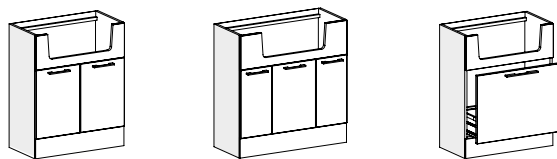

MODULARITÀ BOLLE - lavanderia

BASI PORTALAVABO SOSPESI - H 49 CM

L 95 - 100

L 85 - 95

BASI BRIO - H 49 CM

L 60

L 60

BASI PORTALAVABO A TERRA - H 87,4 CM

L 60

L 70 - 95 - 100

L 70

L 60

L 60

L 60 - 70 - 85
95

BASI PORTALAVABO SEMINCASSO - H 49 CM

L 60 - 70 - 85
- 95

BASI PORTALAVABO SEMINCASSO A TERRA - H 83,4 CM

L 70

L 85 - 95 - 105

L 70 - 85

PORTALAVATRICE - L 70

H 87,4

H 125,2

H 197,2